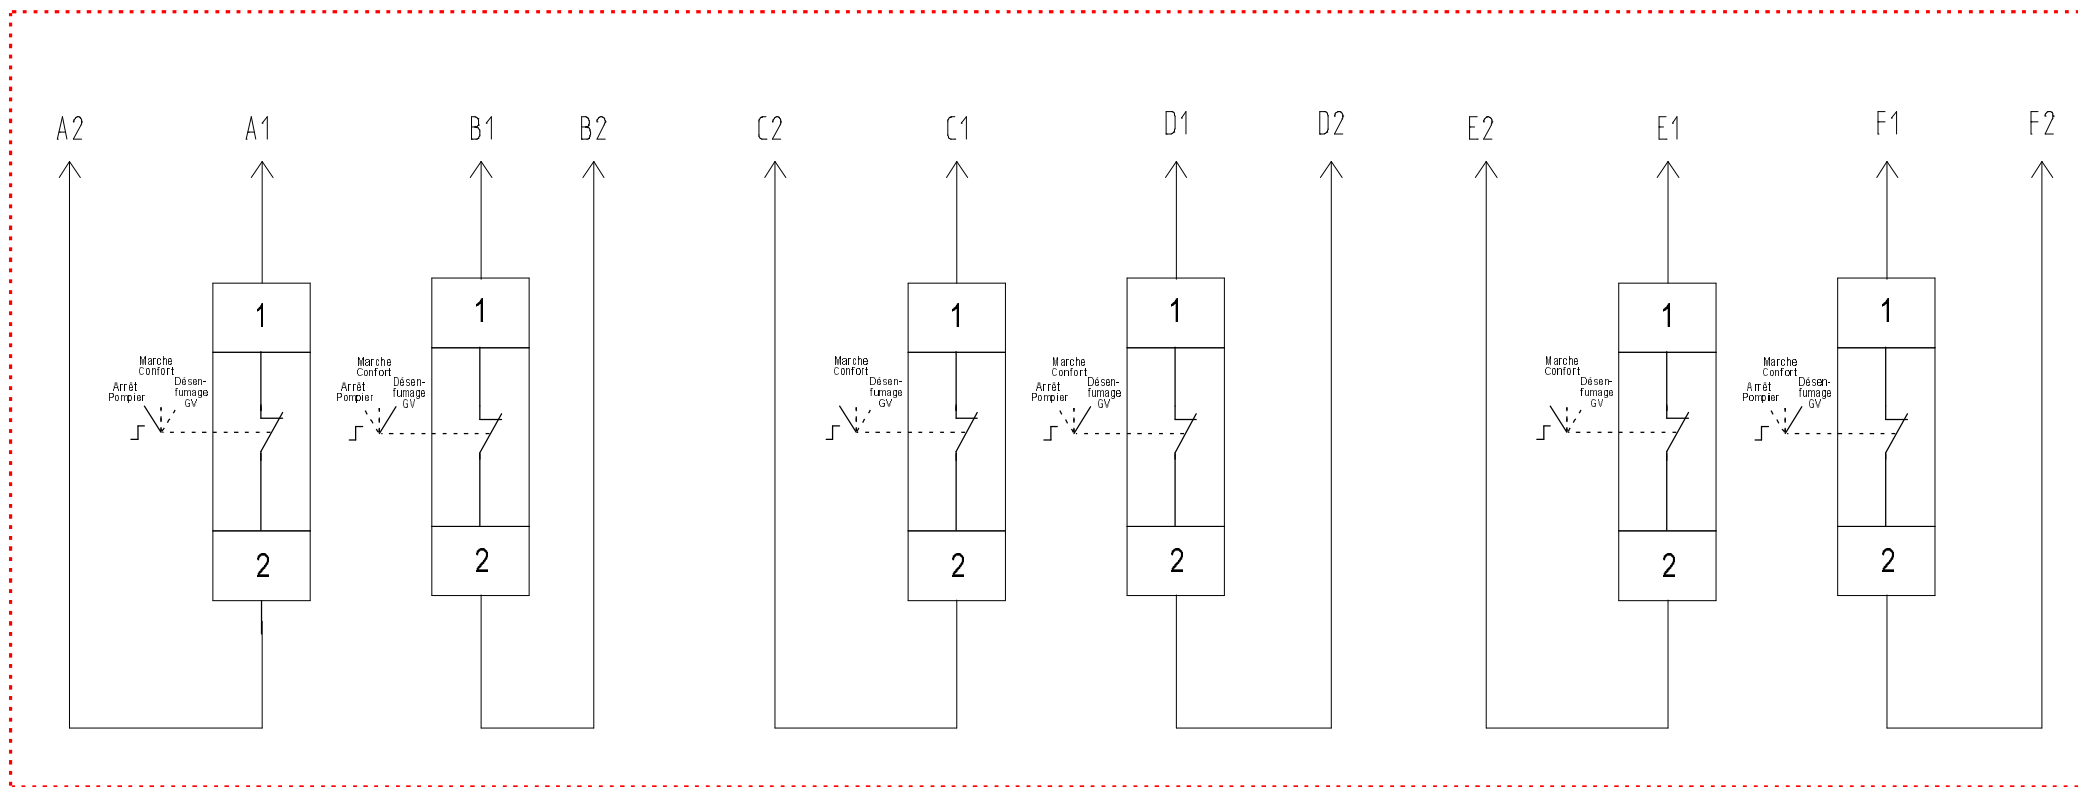

Commande Parking

Raccordement de la commande Parking 3 Zones

sur CONTROLPARK V2

DOSSIER INFORMATIQUE: Y:\CONTROLPARK V2 2013V4 - Accessoires\700007.sep
 NOM DU DOCUMENT: 700007

INDICE	DATE	MODIFICATION	VISA
	13/03/13	modification cablage	HB
A	24/09/09	Création	NA

FOLIO
1/5

Raccordement installateur des 3 CONTROLPARK V2 sur la commande Parking 3 zones

COMMANDE PARKING 3 ZONES

B	13/03/13	modification cablage	HB
A	24/09/09	Creation	NA
INDICE	DATE	MODIFICATION	VISA

DOSSIER INFORMATIQUE :
 Y:\CONTROLPARK V2 201314 - Accessoires\700007.sep